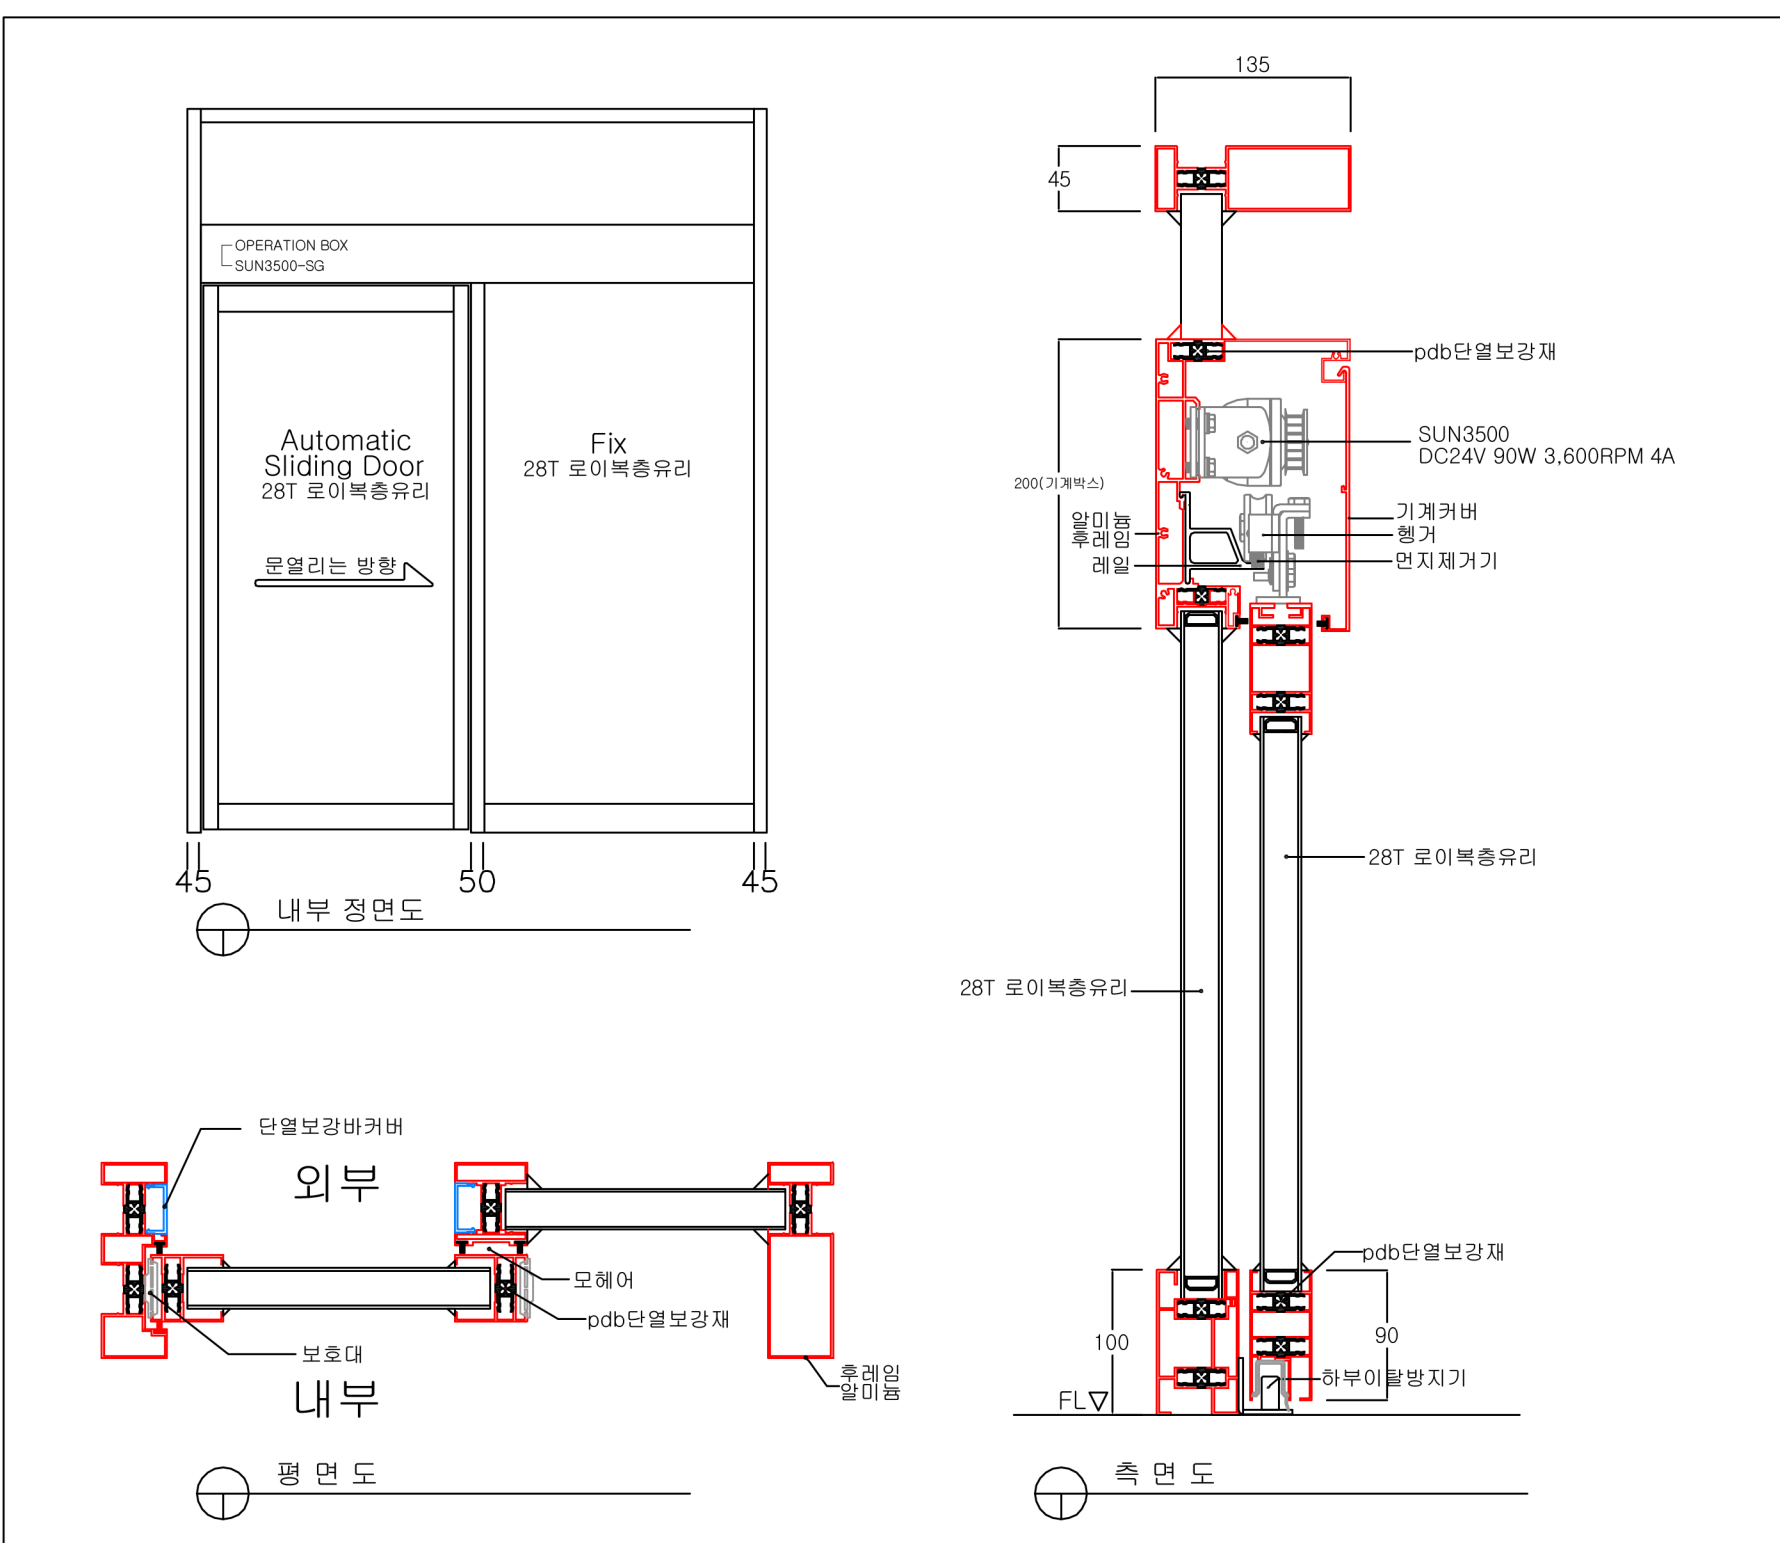

## pdb단열알미늄자동문-쌍도어도면

<b>(주)태양자동문</b>		
본사 : 서울 양천구 신월4동 412-10 태양빌딩 우편번호 158-832 전화 : 1800-1818 팩스 : 02-2606-1519 www.sunautodoor.com		
번호	DATE	REVISION DESCRIPTION
△		
△		
△		
△		
PROJECT TITLE		
pdb단열알미늄자동문		
PROJECT NO		
DRAWING TITLE		
SUN3500-DB		
DRAWING NO.		
DRAWN BY.		
CHECK 1		
CHECK 2		
CHECK 3		
DATE	20 . . . .	
SCALE		
NOTE		

## pdb단열알미늄자동문-외도어도면

<b>(주)태양자동문</b>		
본사 : 서울 양천구 신월4동 412-10 태양빌딩 우편번호 158-832 전화 : 1800-1818 팩스 : 02-2606-1519 www.sunautodoor.com		
번호	DATE	REVISION DESCRIPTION
△		
△		
△		
△		
PROJECT TITLE		
pdb단열알미늄자동문		
PROJECT NO		
DRAWING TITLE		
SUN3500-SG		
DRAWING NO.		
DRAWN BY.		
CHECK 1		
CHECK 2		
CHECK 3		
DATE	20 . . . .	
SCALE		
NOTE		