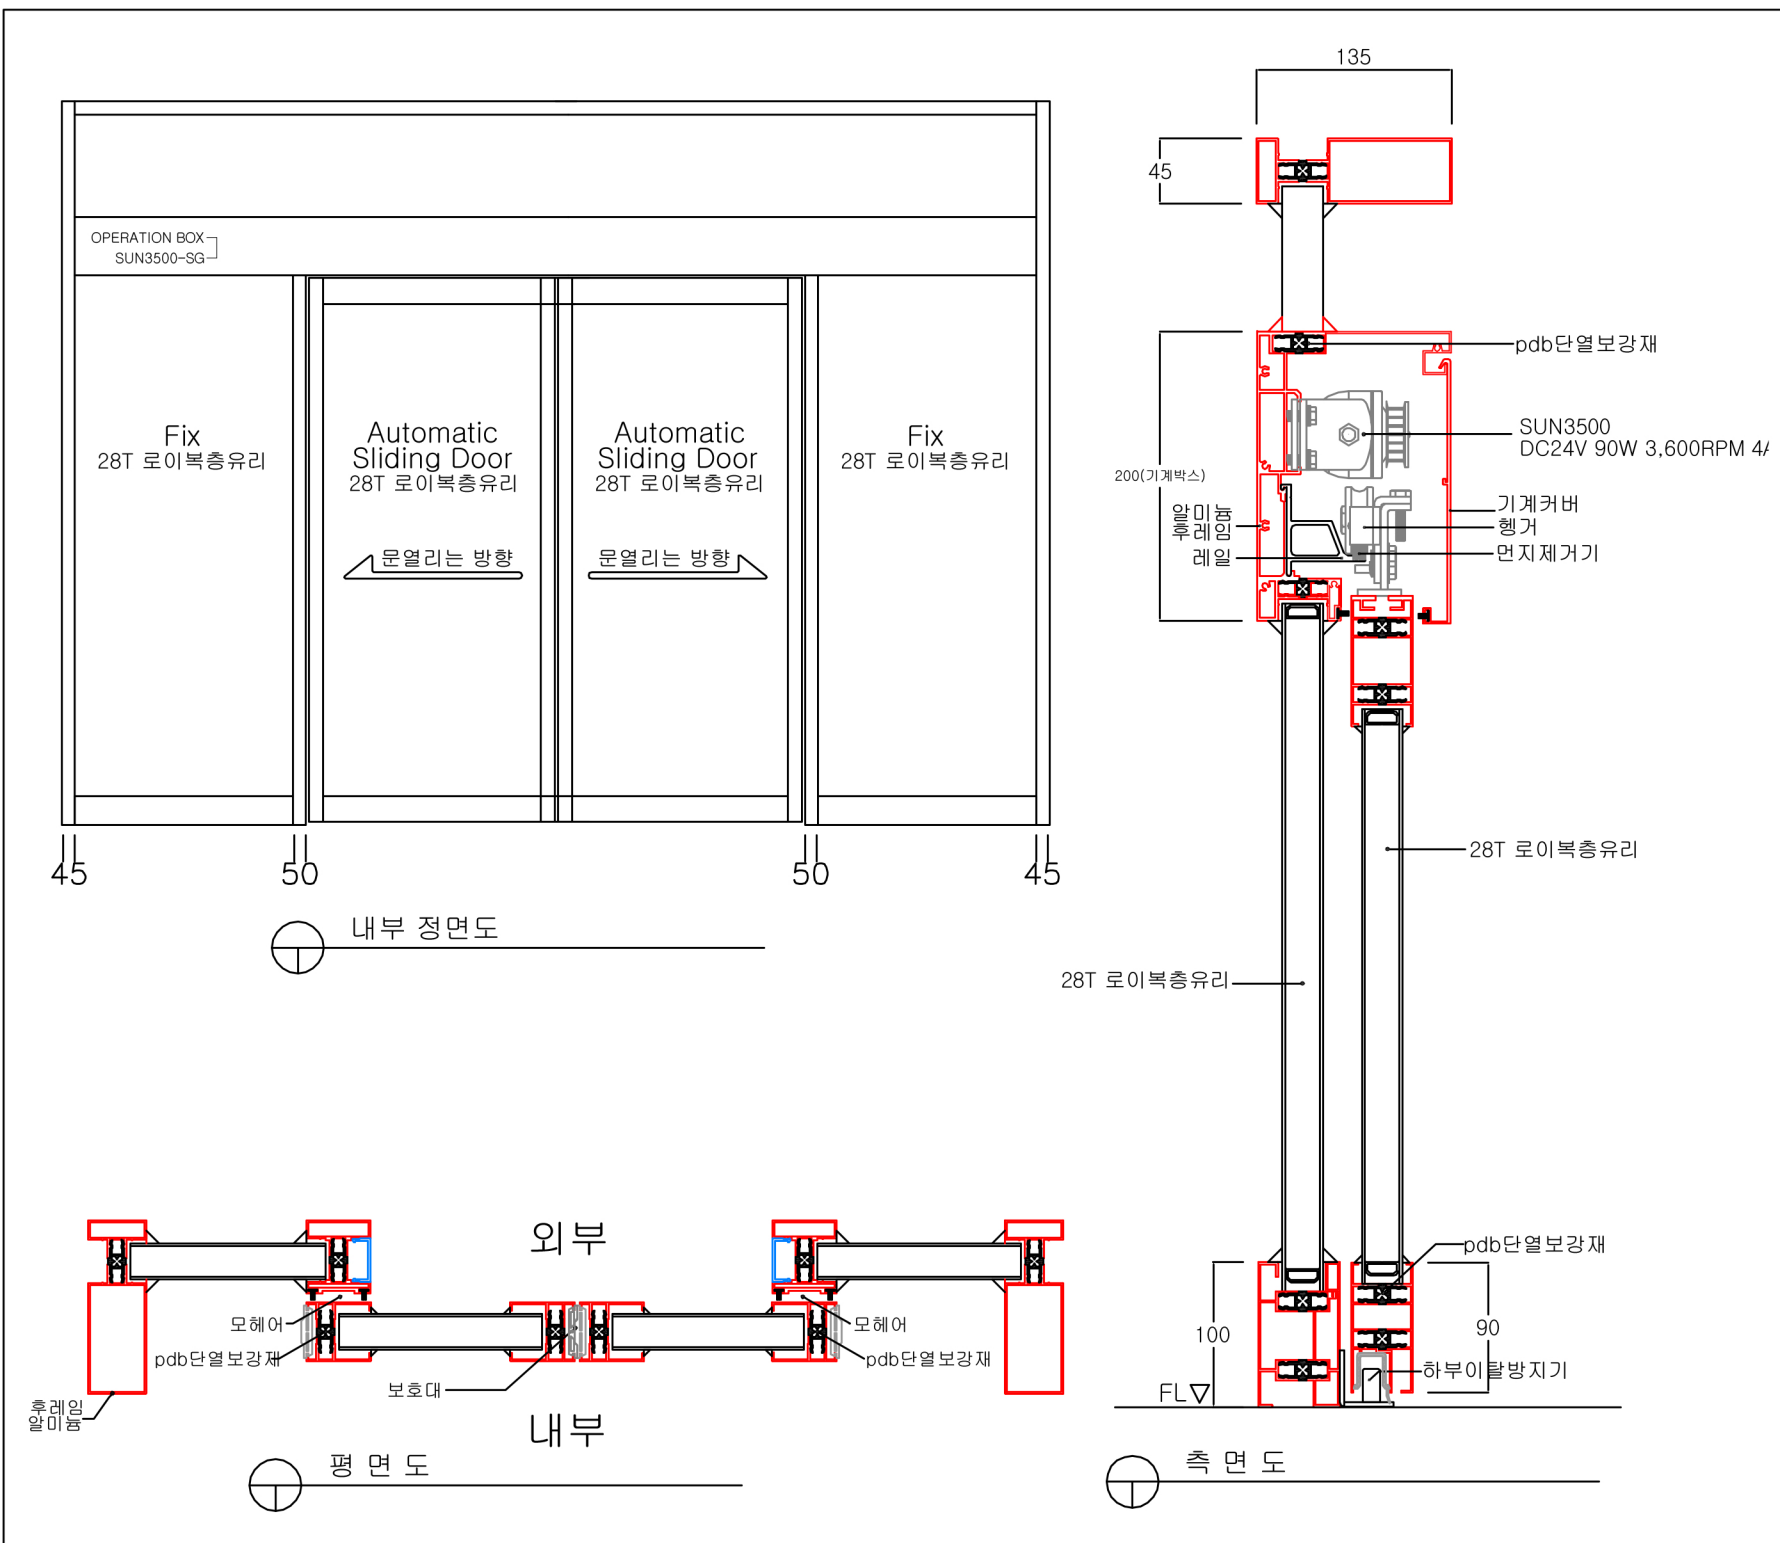

## pdb단열알미늄자동문-쌍도어도면

<b>(주)태양자동문</b>		
본사 : 서울 양천구 신월4동 412-10 태양빌딩 우편번호 158-832 전화 : 1800-1818 팩스 : 02-2606-1519 www.sunautodoor.com		
번호	DATE	REVISION DESCRIPTION
△		
△		
△		
△		
PROJECT TITLE		
pdb단열알미늄자동문		
PROJECT NO		
DRAWING TITLE		
SUN3500-DB		
DRAWING NO.		
DRAWN BY.		
CHECK 1		
CHECK 2		
CHECK 3		
DATE	20 . . . .	
SCALE		
NOTE		

## pdb단열알미늄자동문-외도어도면

<b>(주)태양자동문</b>		
본사 : 서울 양천구 신월4동 412-10 태양빌딩 우편번호 158-832 전화 : 1800-1818 팩스 : 02-2606-1519 www.sunautodoor.com		
번호	DATE	REVISION DESCRIPTION
△		
△		
△		
△		
PROJECT TITLE		
pdb단열알미늄자동문		
PROJECT NO		
DRAWING TITLE		
SUN3500-SG		
DRAWING NO.		
DRAWN BY.		
CHECK 1		
CHECK 2		
CHECK 3		
DATE	20 . . . .	
SCALE		
NOTE		